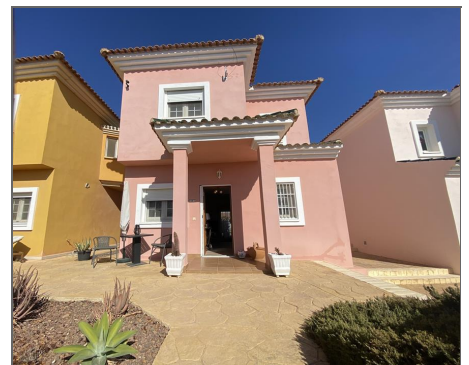

Villa te koop in Altaona Golf and Country Village

Ref:  
SVM686241

**Bedrooms: 2**

**Bathrooms: 2**

**Build: 90m<sup>2</sup>**

**Plot: m<sup>2</sup>**

\*Prachtig huis in ALTAONA GOLF. Grote gemeenschappelijke ruimte, echt goed onderhouden; volgroeide tuinen; rustige gemeenschap. Villa bestaat uit: beneden; woonkamer met schuifdeuren naar de achtertuin, open keuken en toilet. Boven; familie badkamer en 2 slaapkamers, waarvan de master leidt naar een balkon. Meubilair wordt apart verkocht. De woning is gelegen in een urbanisatie aan de voet van een berggebied genaamd El Valle; met wandeltoegang tot het pad naar de bergen voor wandel- en