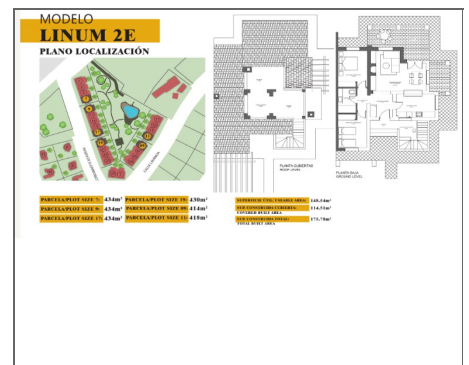

Townhouse te koop in Fuente Alamo

Ref: 690641

Bedrooms: 2

Bathrooms: 1

Build: 414m²

Plot: 175m²

ALTOS DE PALOS - LINUM 2E - Eerste fase van 35 villa's, met 7 verschillende stijlen om uit te kiezen, allemaal op grote percelen tot 800m². Er zijn zeven verschillende modellen huizen om uit te kiezen, ontworpen naar ieders smaak. Rustieke ontwerpen gecombineerd met topkwaliteit materialen en een focus op comfortabele leefruimte is er voor elk wat wils. Dit ongewone ontwerp heeft twee slaapkamers en een badkamer. De woonkamer heeft een toren en openslaande deuren naar de overdekte veranda. Dit landgoed ligt in