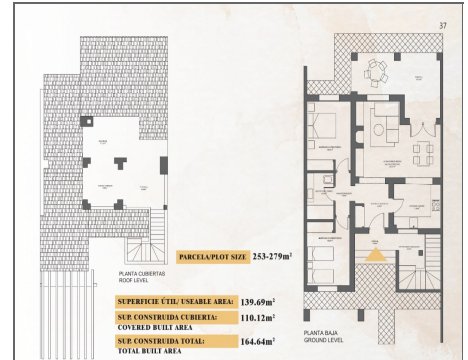

Townhouse te koop in Fuente Alamo

Ref: 690645

Bedrooms: 3

Bathrooms: 2

Build: 217m²

Plot: 356m²

ALTOS DE PALOS - LINUM 3E - Eerste fase van 35 villa's, met 7 verschillende stijlen om uit te kiezen, allemaal op grote percelen tot 800m² Er zijn zeven verschillende modellen huizen om uit te kiezen, ontworpen naar ieders smaak. Rustieke ontwerpen gecombineerd met materialen van topkwaliteit en een focus op comfortabele leefruimte is er voor elk wat wils. Dit ongewone ontwerp heeft drie slaapkamers en twee badkamers. De woonkamer heeft een toren en openslaande deuren naar de overdekte veranda. Dit