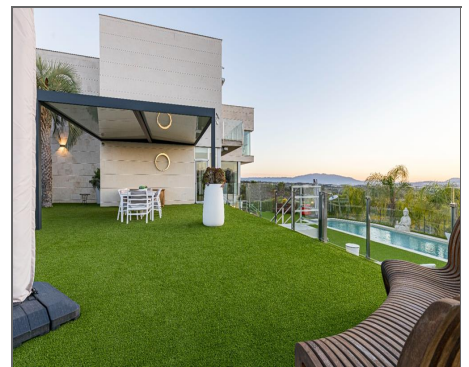

Villa te koop in Murcia

Ref:
SVM683554-6

Bedrooms: 4

Bathrooms: 4

Build: 620m²

Plot: 815m²

Fantastisch ontwerp, majestueus, subliem, gelegen in een van de hoogste gebieden van Altorreal, waarmee het uitzicht gegarandeerd is; prachtige zonsondergangen, waar de binnen- en buitenruimtes in elkaar overlopen, wat een unieke sfeer creëert. Innovatief ontwerp met 3 verdiepingen; totale bebouwde oppervlakte 620m²: Begane grond en eerste verdieping met 320m², eerste verdieping met 300m², gebouwd op een perceel van 815m². Het huis wordt betreden vanaf de eerste verdieping, waar zich een grote entreehal