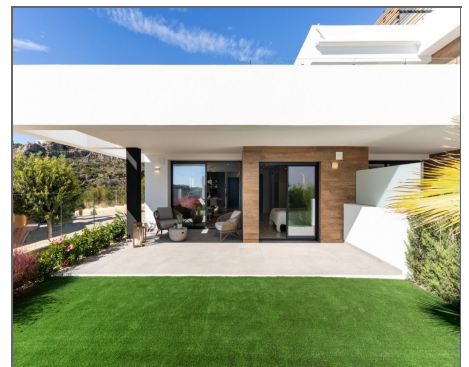

Appartement te koop in Benitachell

Ref: 708508

**Bedrooms: 3**

**Bathrooms: 2**

**Build: 100m<sup>2</sup>**

**Plot: 12m<sup>2</sup>**

NIEUWBOUW APPARTEMENTEN IN CUMBRE DEL SOL Nieuwbouw appartementen met een moderne architectuur, met 3 slaapkamers en 2 badkamers, keuken open naar de woonkamer, met verschillende modellen om uit te kiezen, terras en tuin op de begane grond appartementen, en solarium op de bovenste verdieping, allemaal verdeeld om het meeste uit de ruimte te halen, te profiteren van het mediterrane licht en het aanbieden van een plus van comfort in uw dag tot dag. De uitrusting van de appartementen zijn ook